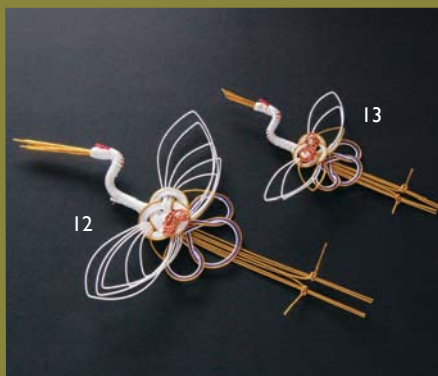

水引 (約92cm) (5筋×100本入)
01 (65161) 金銀 5,500円
02 (65160) 赤白 3,800円

水引 (約92cm) (100筋入)
03 (65162) 双金 1,200円
04 (65163) 双銀 1,200円
05 (65164) 赤 1,050円
06 (65165) 白 1,050円

双金みやび籠 (大)
07 (25180) 1,000円
約φ12×L25cm
※陶器別売

水引罇い (10ヶ入)
08 (25988) 3,700円
約φ8.5×7.5cm (1ヶ当り370円)
※陶器別売

水引金のまりも (10ヶ入)
09 (25818) 3,300円
約φ10cm (1ヶ当り330円)
※陶器別売

あわじ金銀水引 (10ヶ入)
10 (25271) 460円
約φ6.5×L15cm (1ヶ当り46円)

あわじ紅白水引 (10ヶ入)
11 (25270) 400円
約φ6.5×L15cm (1ヶ当り40円)

水引祝鶴
12 (26018) 大 185円 約13×21cm
13 (26017) 小 130円 約8×13cm

新水引祝鶴
14 (26020) 大 170円 約10.5×17cm
15 (26019) 小 150円 約8×13cm

水引
16 (26032) 祝丸鶴 185円 約10×8cm
17 (26031) 祝飛翔鶴 220円 約13×9cm

水引祝扇鶴
18 (26064) 185円 約13×8.5cm