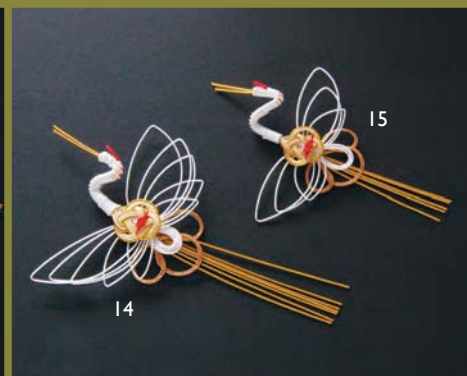

水引罇い (10ヶ入)
08 (25988) 3,700円
約φ8.5×7.5cm (1ヶ当り370円)
※陶器別売

水引金のまりも (10ヶ入)
09 (25818) 3,300円
約φ10cm (1ヶ当り330円)
※陶器別売

あわじ金銀水引 (10ヶ入)
10 (25271) 460円
約φ6.5×L15cm (1ヶ当り46円)

あわじ紅白水引 (10ヶ入)
11 (25270) 400円
約φ6.5×L15cm (1ヶ当り40円)

水引祝鶴
12 (26018) 大 185円 約13×21cm
13 (26017) 小 130円 約8×13cm

新水引祝鶴
14 (26020) 大 170円 約10.5×17cm
15 (26019) 小 150円 約8×13cm

水引
16 (26032) 祝丸鶴 185円 約10×8cm
17 (26031) 祝飛翔鶴 220円 約13×9cm

水引祝扇鶴
18 (26064) 185円 約13×8.5cm