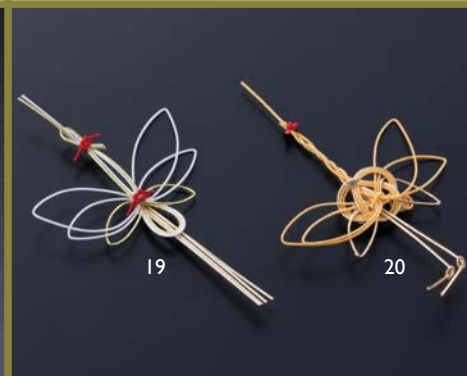

水引祝鶴
12 (26018) 大 185円 約13×21cm
13 (26017) 小 130円 約8×13cm

新水引祝鶴
14 (26020) 大 170円 約10.5×17cm
15 (26019) 小 150円 約8×13cm

水引
16 (26032) 祝丸鶴 185円 約10×8cm
17 (26031) 祝飛翔鶴 220円 約13×9cm

水引祝扇鶴
18 (26064) 185円 約13×8.5cm