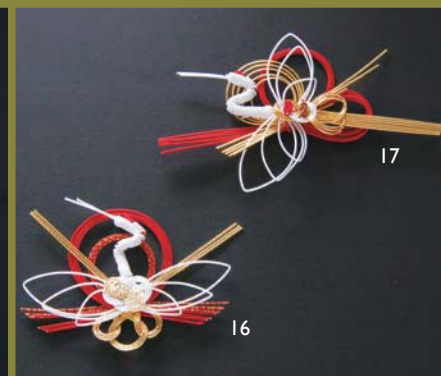

水引祝鶴
12 (26018) 大 185円 約13×21cm
13 (26017) 小 130円 約8×13cm

新水引祝鶴
14 (26020) 大 170円 約10.5×17cm
15 (26019) 小 150円 約8×13cm

水引
16 (26032) 祝丸鶴 185円 約10×8cm
17 (26031) 祝飛翔鶴 220円 約13×9cm

水引祝扇鶴
18 (26064) 185円 約13×8.5cm